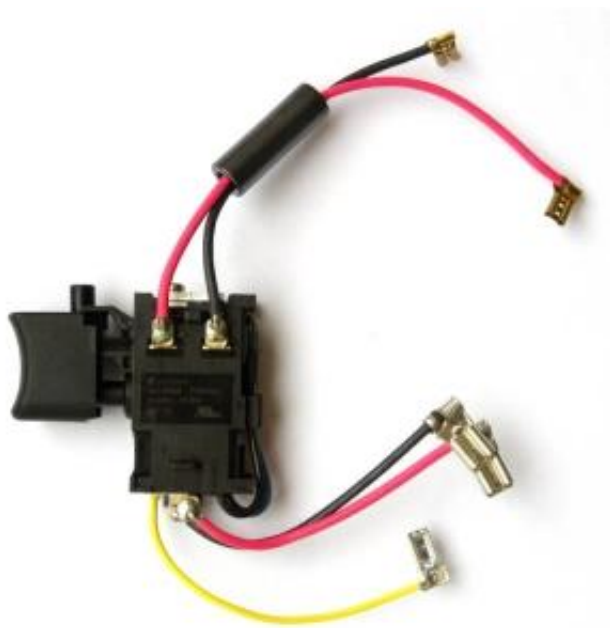

Dane aktualne na dzień: 01-07-2026 08:11

Link do produktu: <https://www.czescimakita.com/wlaczник-makita-632a37-1-p-391863.html>

włącznik Makita 632A37-1

Cena brutto	80,74 zł
Cena netto	65,64 zł
Dostępność	Zazwyczaj do 5 dni roboczych po złożeniu i opłaceniu zamówienia
Czas wysyłki	5 dni
Kod producenta	632A37-1
Producent	Makita Corporation

Opis produktu

włącznik Makita 632A37-1 do MT690 MT691

SCHEMAT

2076-6,2077-6